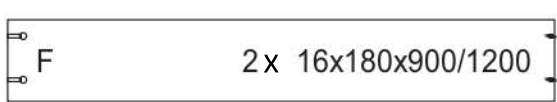

# REA GARY 90/120 (pravá)

 2050  
 890  
 950/1250

1/1

1		2		3		4		5		6		7	
8x35	23X		21X		21X		8X		9X	M6x70	9X		6X
8		9		10		11		12		13		14	
1,2x25	12X		8X	3,5x16	28X	3,5x30	4X	7x50	8X	7x70	2X		6X

10

11