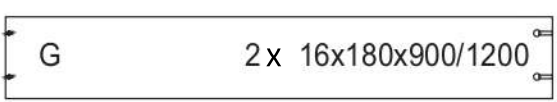

# REA GARY 90/120 (pravá)

 2050  
 890  
 950/1250

1/1

1		2		3		4		5		6		7	
8x35	23X		21X		21X		8X		9X	M6x70	9X		6X
8		9		10		11		12		13		14	
1,2x25	12X		8X	3,5x16	28X	3,5x30	4X	7x50	8X	7x70	2X		6X

10

11