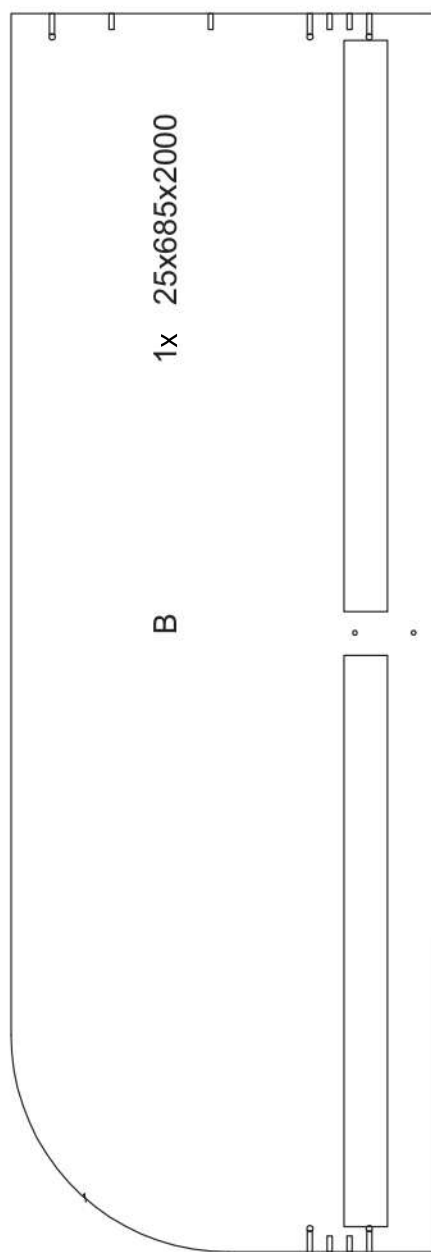

# REA GARY 90/120 (pravá)

 2050  
 890  
 950/1250

1/1

1		2		3		4		5		6		7	
8x35	23X		21X		21X		8X		9X	M6x70	9X		6X
8		9		10		11		12		13		14	
1,2x25	12X		8X	3,5x16	28X	3,5x30	4X	7x50	8X	7x70	2X		6X

10

11