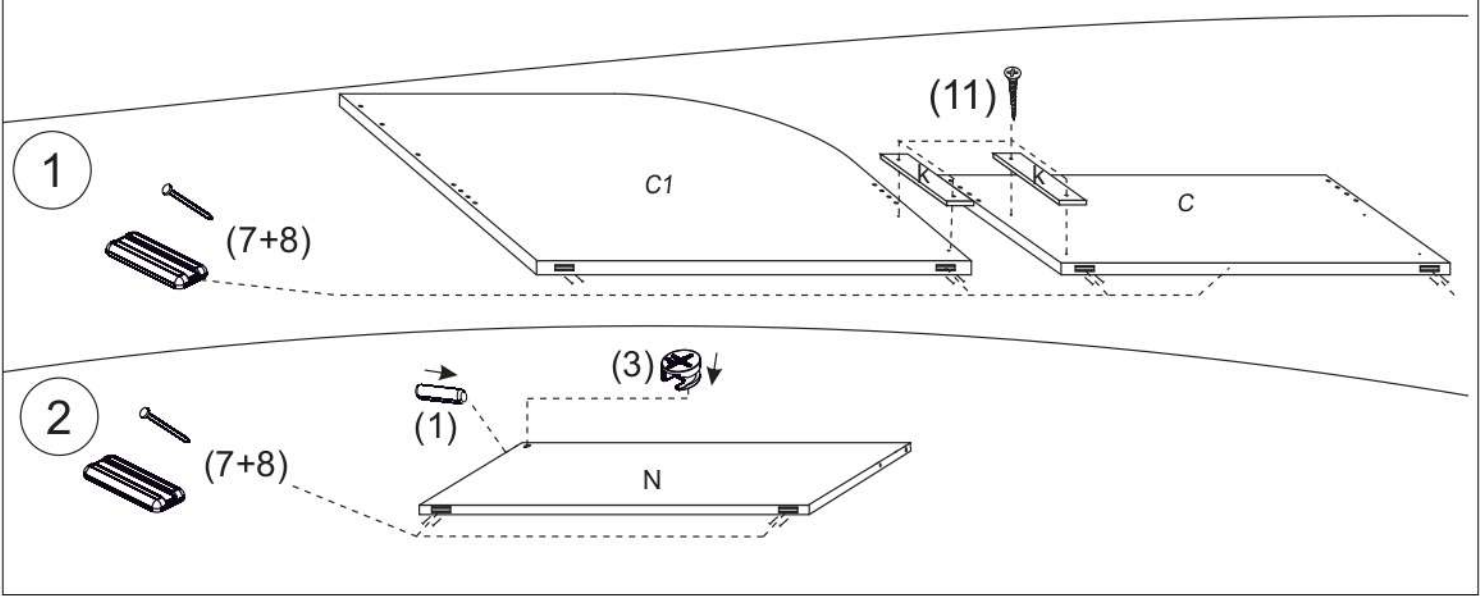

# REA GARY 90/120 (pravá)

 2050  
 890  
 950/1250

1/1

1		2		3		4		5		6		7	
8x35	23X		21X		21X		8X		9X	M6x70	9X		6X
8		9		10		11		12		13		14	
1,2x25	12X		8X	3,5x16	28X	3,5x30	4X	7x50	8X	7x70	2X		6X

10

11